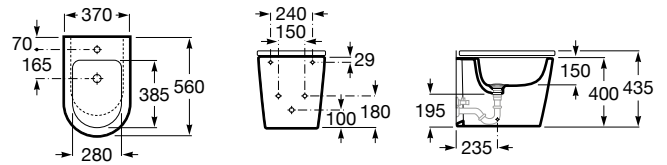

INSPIRA

Bideu lipit de perete, din porțelan - ROUND (ROTUND)

DIMENSIUNI

Lungime	370 mm
Lățime	560 mm
Înălțime	400 mm

CULORI ȘI FINISAJE

00 White

PRE (FĂRĂ TVA) (FĂRĂ TVA)

2.398,00 LEI

SCHIȚE TEHNICE

CARACTERISTICI

Capacitate bideu (l): 7,2

Distanță între orificiile de admisie apă (mm): 150

Formă: Rotundă

Orificii pentru baterie: 1 Ventil de scurgere

Set de fixare: Inclus

Spate lipit de perete

Tip instalare: Pe pardoseală

Înălțime orificiu admisie apă (mm): 180

INCLUDE

1 obturator 1/4" pentru bideu

506402210

COMPATIBIL CU

Capac de bideu SUPRALIT®, cu închidere amortizată - ROUND (ROTUND)

806522...B